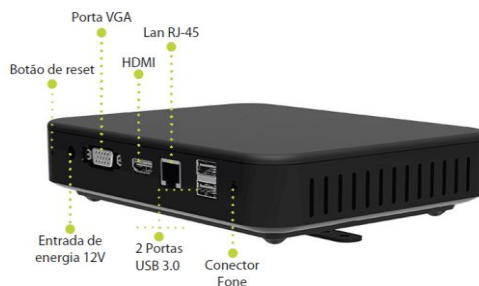

POSITIVO MASTER

Bem-vindo a uma nova era de economia e muita potência. Com uma configuração inteligente, você economiza espaço e energia sem perder a performance e as conexões de um desktop tradicional e com baixo índice de manutenção.

DESTAQUES

Um gabinete ultracompacto com fluxo térmico otimizado, capacitores sólidos e fonte de alimentação automática. Feito para as suas demandas.

Repense as possibilidades com este microcomputador, suas tarefas ficam mais rápidas e ágeis.

Compacto, discreto e com baixo consumo de energia, o C1300 é feito para aplicações diversas, como: acesso a internet, e-mails, soluções para desktops virtualizados, serviços de terminais e muito mais.