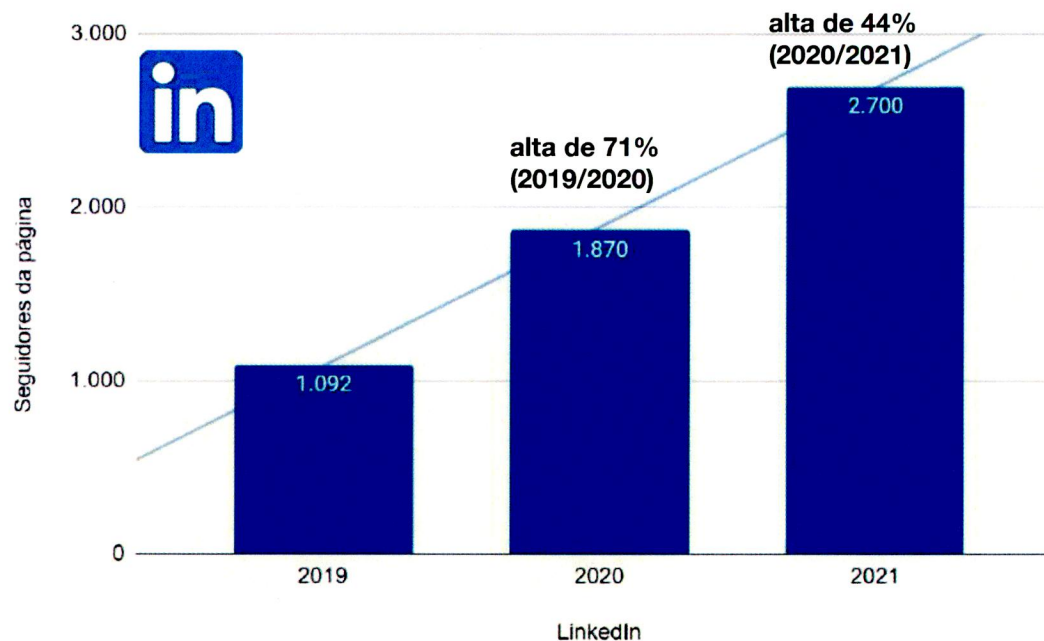

Resultados na imprensa

Crescimento de 332% entre matérias proativas de 2019 a 2021

Sumário executivo

Relações Públicas: comparativos com anos anteriores

Audiência de matérias

Crescimento de 600% na audiência de 2019 a 2021

Sumário executivo

Relações Públicas: comparativos com anos anteriores

Valoração (em milhões de reais)

Crescimento de 280% em PR value de 2019 a 2021

Sumário executivo

Redes sociais - crescimento de seguidores

Crescimento de 120% no números de likes na página de 2019 a 2021

Sumário executivo

Redes sociais - crescimento de seguidores

Crescimento de 147% no números de seguidores entre 2019 e 2021

Sumário executivo