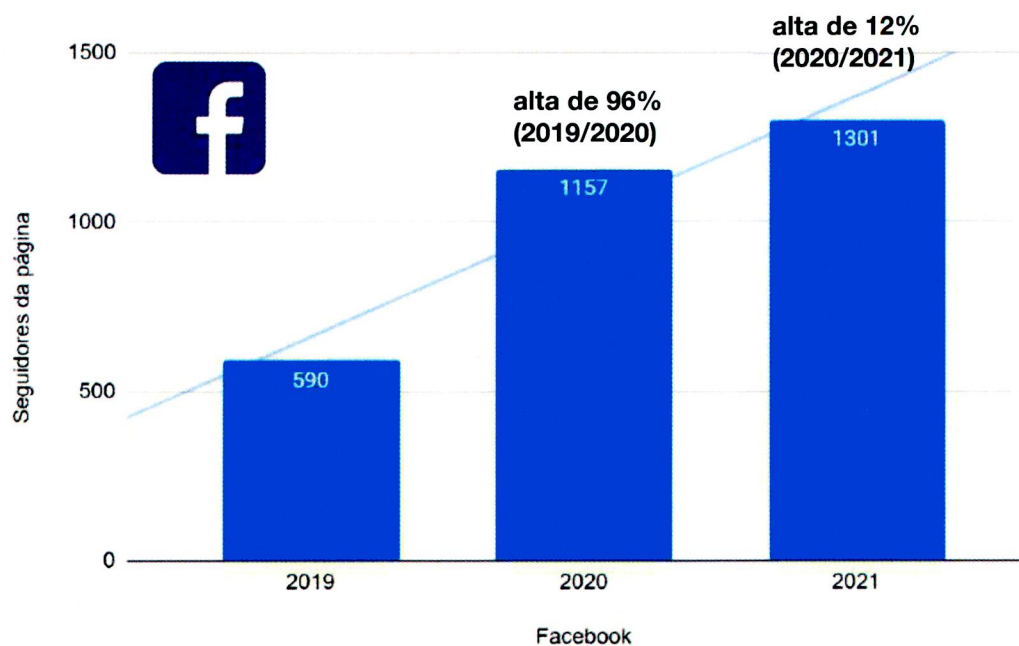

Resultados na imprensa

Crescimento de 332% entre matérias proativas de 2019 a 2021

Sumário executivo

Relações Públicas: comparativos com anos anteriores

Audiência de matérias

Crescimento de 600% na audiência de 2019 a 2021

Sumário executivo

Relações Públicas: comparativos com anos anteriores

Valoração (em milhões de reais)

Crescimento de 280% em PR value de 2019 a 2021

Sumário executivo

Redes sociais - crescimento de seguidores

Crescimento de 120% no números de likes na página de 2019 a 2021

Sumário executivo

Redes sociais - crescimento de seguidores

Crescimento de 147% no números de seguidores entre 2019 e 2021

Sumário executivo