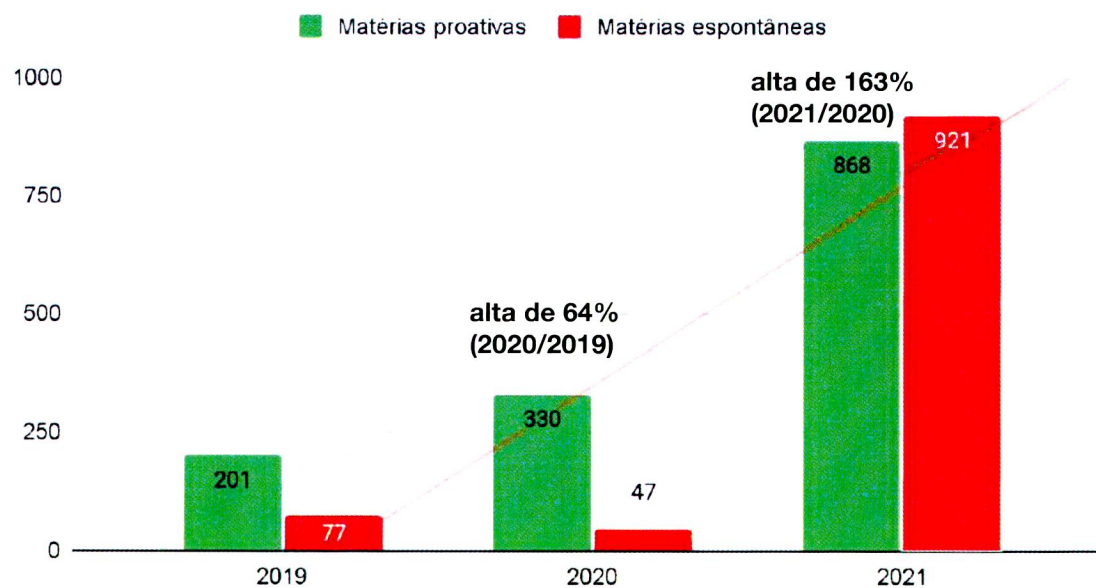

Sumário executivo

Relações Públicas: comparativos com anos anteriores

Resultados na imprensa

Crescimento de 332% entre matérias proativas de 2019 a 2021