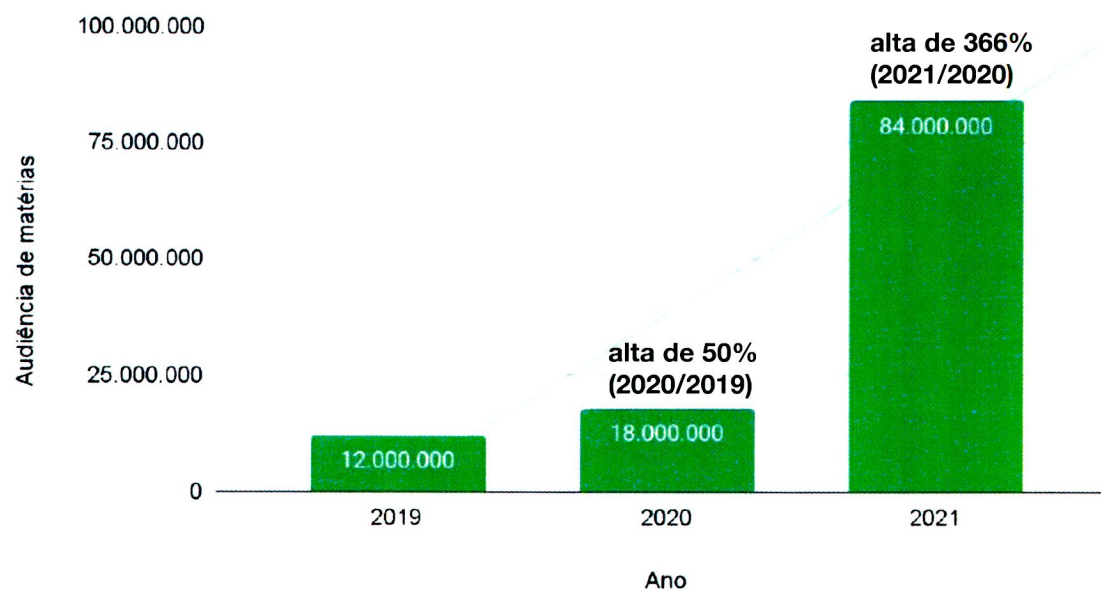

Resultados na imprensa

Crescimento de 332% entre matérias proativas de 2019 a 2021

Sumário executivo

Relações Públicas: comparativos com anos anteriores

Audiência de matérias

Crescimento de 600% na audiência de 2019 a 2021

Sumário executivo

Relações Públicas: comparativos com anos anteriores

Valoração (em milhões de reais)

Crescimento de 280% em PR value de 2019 a 2021

Sumário executivo

Redes sociais - crescimento de seguidores