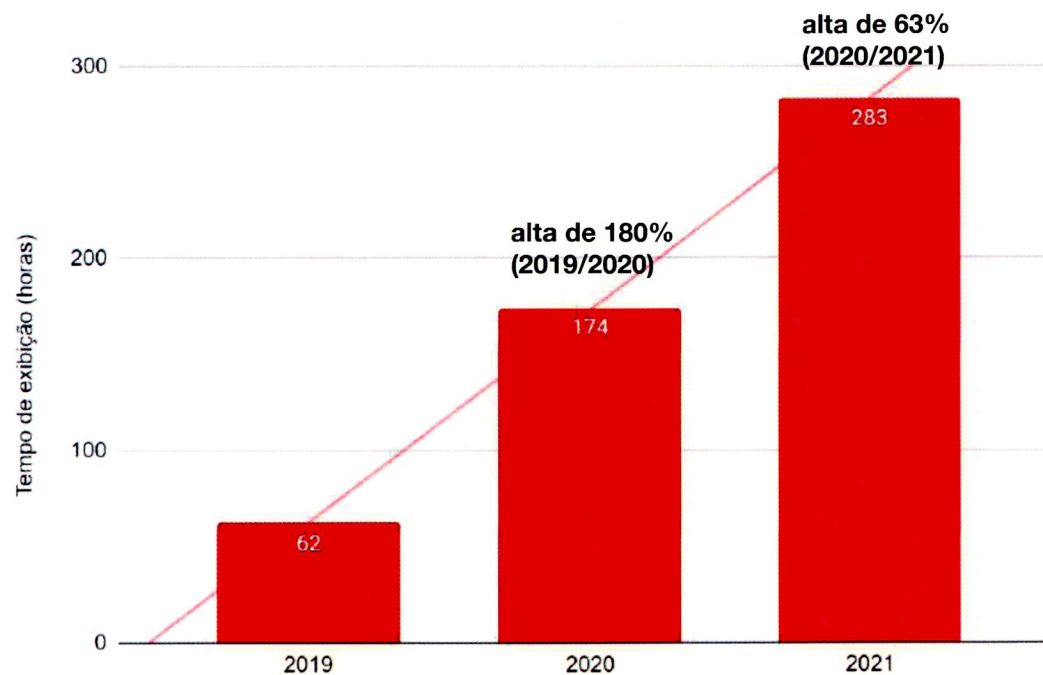

Influenciadores

Ecoaliza
(@ecoaliza)
124 mil seguidores

Ana Carol Thomé
(@sercriancaenatural)
77,5 mil seguidores

Sumário executivo

Redes sociais

Inscritos

Sumário executivo

Redes sociais

Exibição

Parcerias e cross em redes sociais

Durante o ano de 2021 foram divulgadas 7 parcerias com o varejo nacional, entre elas, com a Sodimac, Casas Bahia e Fast Shop.

Parcerias e cross em redes sociais