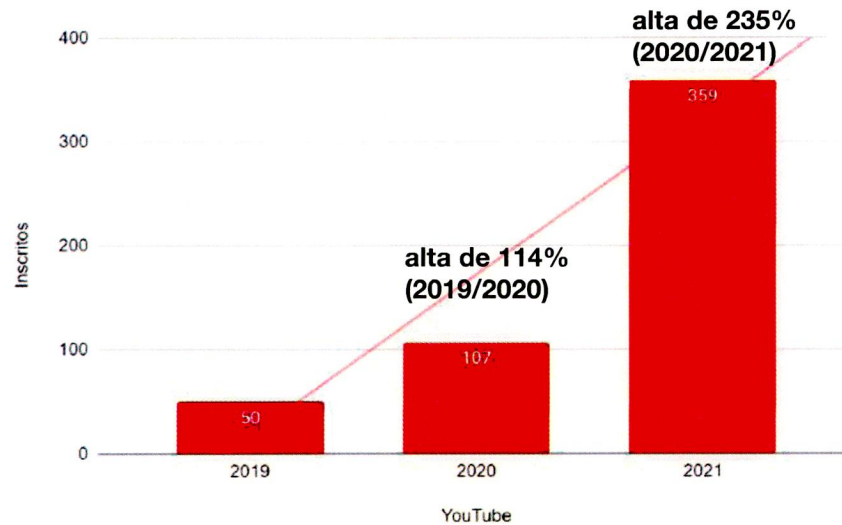

Redes sociais - crescimento de seguidores

Influenciadores

Naiume Goldoni
(@naiumigoldoni)
1,7 milhões de seguidores

Fernanda Floret
(@fernandafloret)
127 mil seguidores

Laila Zaid
(@lailazaid)
161 mil seguidores

Influenciadores

Ecoaliza
(@ecoaliza)
124 mil seguidores

Ana Carol Thomé
(@sercriancaenatural)
77,5 mil seguidores

Sumário executivo

Redes sociais

Inscritos

Sumário executivo

Redes sociais

Exibição

Parcerias e cross em redes sociais

Durante o ano de 2021 foram divulgadas 7 parcerias com o varejo nacional, entre elas, com a Sodimac, Casas Bahia e Fast Shop.

Parcerias e cross em redes sociais