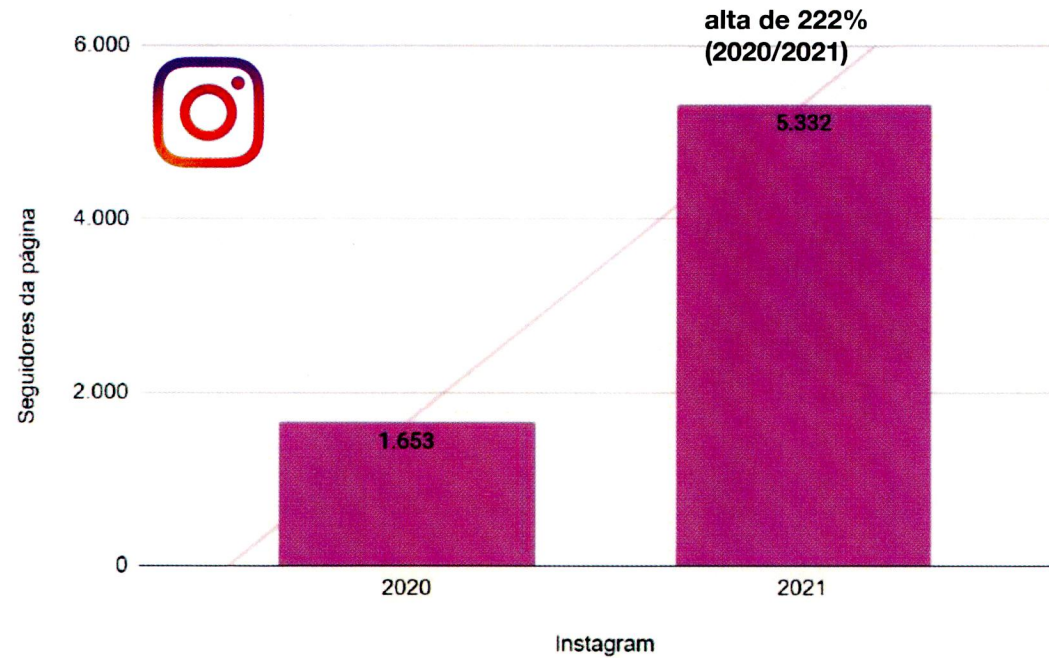

Sumário executivo

Relações Públicas: comparativos com anos anteriores

Valoração (em milhões de reais)

Crescimento de 280% em PR value de 2019 a 2021

Sumário executivo

Redes sociais - crescimento de seguidores

Crescimento de 120% no números de likes na página de 2019 a 2021

Sumário executivo

Redes sociais - crescimento de seguidores

Crescimento de 147% no números de seguidores entre 2019 e 2021

Sumário executivo

Redes sociais - crescimento de seguidores

Influenciadores

Naiume Goldoni
(@naiumigoldoni)
1,7 milhões de seguidores

Fernanda Floret
(@fernandafloret)
127 mil seguidores

Laila Zaid
(@lailazaid)
161 mil seguidores