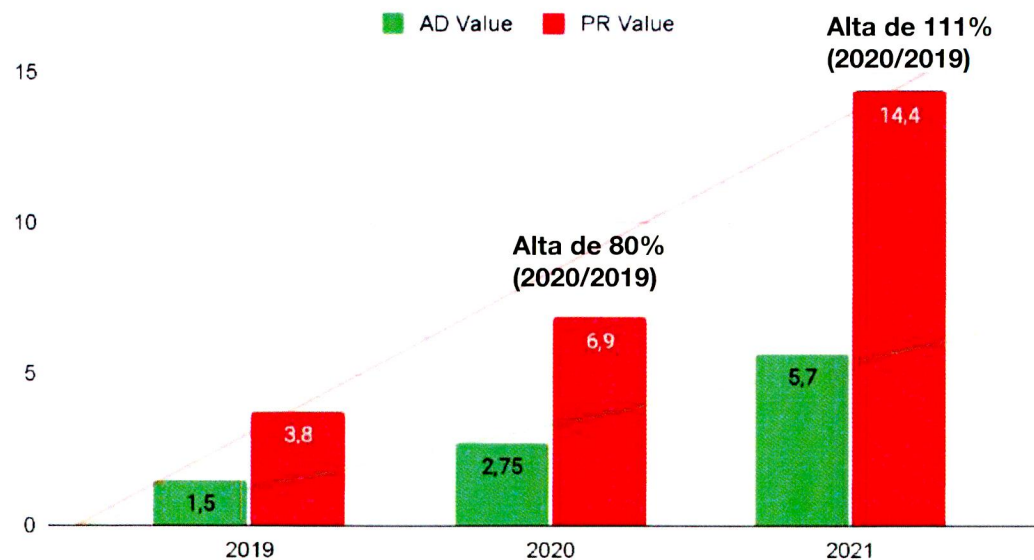

Ad Value: aproximadamente
R\$5,7 milhões
PR Value: R\$14,2 milhões

Tipo de veículo
Online: **771**
Impresso: **46**
Rádio: **49**
TV: **2**

Sumário executivo

Relações Públicas: comparativos com anos anteriores

Resultados na imprensa

Crescimento de 332% entre matérias proativas de 2019 a 2021

Sumário executivo

Relações Públicas: comparativos com anos anteriores

Audiência de matérias

Crescimento de 600% na audiência de 2019 a 2021

Sumário executivo

Relações Públicas: comparativos com anos anteriores

Valoração (em milhões de reais)

Crescimento de 280% em PR value de 2019 a 2021

Sumário executivo

Redes sociais - crescimento de seguidores