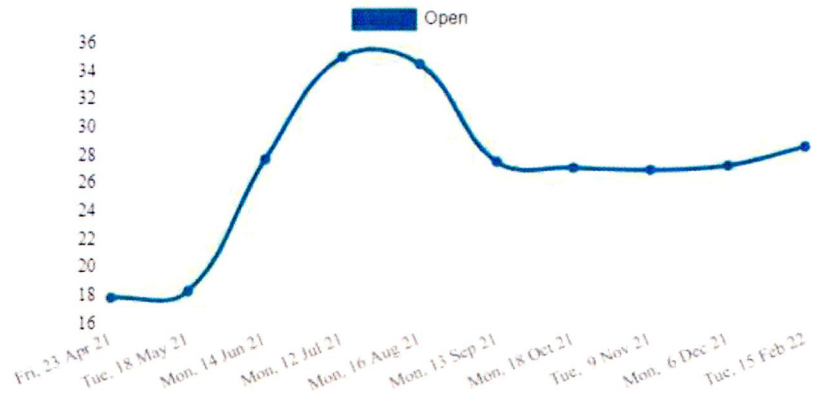

Resultados da newsletter

Taxa de aberturas e clicks nos links das newsletters:

27,14% taxa de abertura das últimas 20 newsletters enviadas	7,97% taxa de cliques nas últimas 20 newsletters enviadas

Open rate