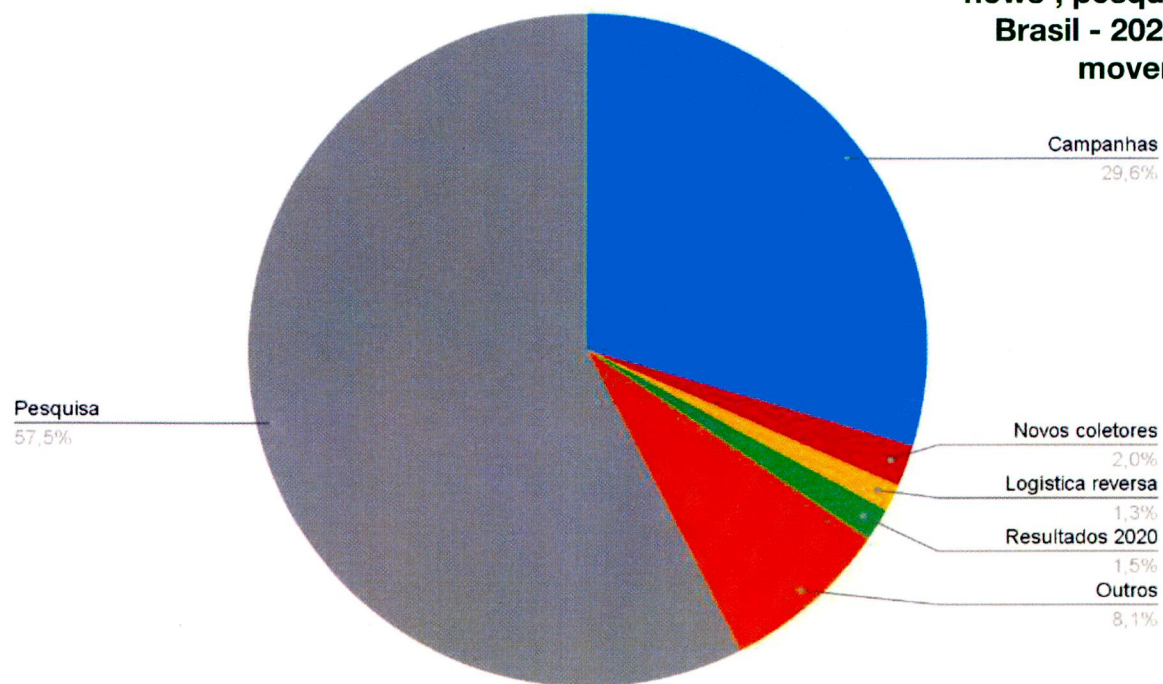

Principais temas na imprensa

Informações e notícias de caráter “hard news”, pesquisa “Resíduos Eletrônicos no Brasil - 2021” e as campanhas de coleta moveram o interesse da imprensa.