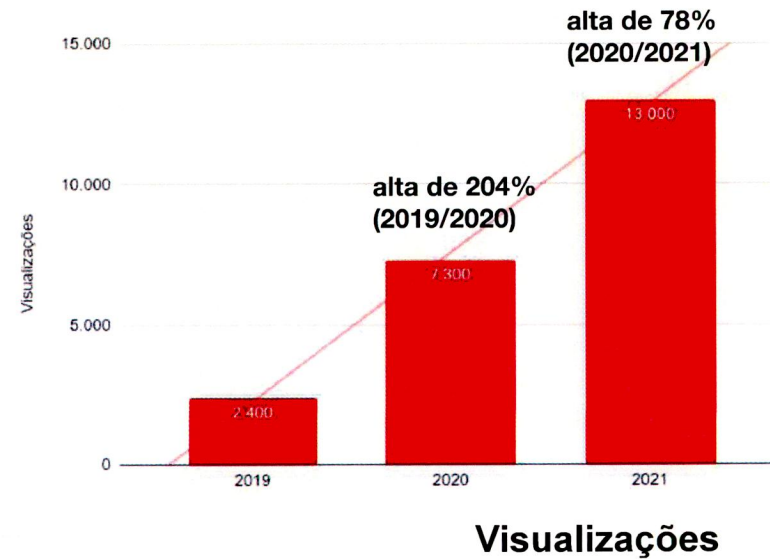

Influenciadores

Ecoaliza
(@ecoaliza)
124 mil seguidores

Ana Carol Thomé
(@sercriancaenatural)
77,5 mil seguidores

Sumário executivo

Redes sociais

Inscritos

Sumário executivo

Redes sociais

Exibição

Parcerias e cross em redes sociais

Durante o ano de 2021 foram divulgadas 7 parcerias com o varejo nacional, entre elas, com a Sodimac, Casas Bahia e Fast Shop.

Parcerias e cross em redes sociais